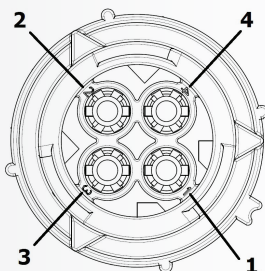

Ref. 00901800

4M EXTENTION CABLE WITH 4-WAYS DIN CONNECTOR PROLUNGA 4M CON CONNETTORE DIN A 4 VIE

POSITION ON CONNECTOR POSIZIONE NEL CONNETTORE	CABLE COLOR COLORE CAVO
1	GREEN VERDE
2	BROWN MARRONE
3	WHITE BIANCO
4	YELLOW GIALLO