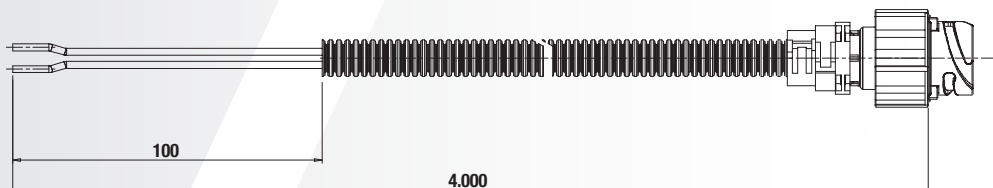

Ref. 00901800

4M EXTENTION CABLE WITH 4-WAYS DIN CONNECTOR PROLUNGA 4M CON CONNETTORE DIN A 4 VIE

POSITION ON CONNECTOR POSIZIONE NEL CONNETTORE	CABLE COLOR COLORE CAVO
1	GREEN VERDE
2	BROWN MARRONE
3	WHITE BIANCO
4	YELLOW GIALLO