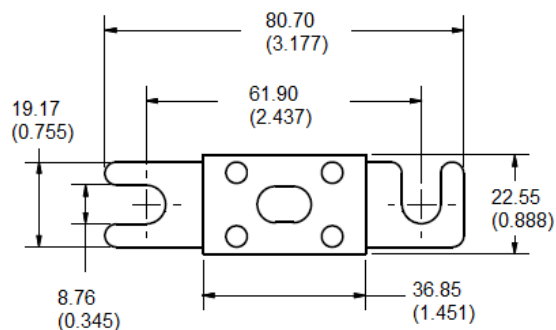

POWR-GARD® Fuses

CNN_E Series Lift Truck

Ordering Information

AMPERE RATING (A)	CATALOG NUMBER	PRODUCT MARKING	PACKING QUANTITY	ORDERING NUMBER	UPC CODE
35	CNN035E	CNN035E	5	OCNN035E.V	07945818319
40	CNN040E	CNN040E	5	OCNN040E.V	07945818320
50	CNN050E	CNN050E	5	OCNN050E.V	07945818321
60	CNN060E	CNN060E	5	OCNN060E.V	07945818322
			100	OCNN060E.H	07945824328
80	CNN080E	CNN080E	5	OCNN080E.V	07945818323
			100	OCNN080E.H	07945824329
90	CNN090E	CNN090E	5	OCNN090E.V	07945818324
			100	OCNN090.H	07945824330
100	CNN100E	CNN100E	5	OCNN100E.V	07945818325
			100	OCNN100E.H	07945824331
125	CNN125E	CNN125E	5	OCNN125E.V	07945818326
			100	OCNN125E.H	07945824332
150	CNN150E	CNN150E	5	OCNN150E.V	07945818327
			100	OCNN150E.H	07945824333
175	CNN175E	CNN175E	5	OCNN175E.V	07945818328
			100	OCNN175E.H	07945824334
200	CNN200E	CNN200E	5	OCNN200E.V	07945818329
			100	OCNN200E.H	07945824335
225	CNN225E	CNN225E	5	OCNN225E.V	07945818330
			100	OCNN225E.H	07945824336
250	CNN250E	CNN250E	5	OCNN250E.V	07945818331
			100	OCNN250E.H	07945824337
275	CNN275E	CNN275E	5	OCNN275E.V	07945818332
			100	OCNN275E.H	07945824338
300	CNN300E	CNN300E	5	OCNN300E.V	07945818333
			100	OCNN300E.H	07945824339
325	CNN325E	CNN325E	5	OCNN325E.V	07945818334
350	CNN350E	CNN350E	5	OCNN350E.V	07945818335
400	CNN400E	CNN400E	5	OCNN400E.V	07945818336
			100	OCNN400E.H	07945829772
500	CNN500E	CNN500E	5	OCNN500E.V	07945818337
600	CNN600E	CNN600E	5	OCNN600E.V	07945818338
700	CNN700E	CNN700E	5	OCNN700E.V	07945818339
800	CNN800E	CNN800E	5	OCNN800E.V	07945818340

POWR-GARD® Fuses

CNN_E Series Lift Truck

Dimensions Inches (mm)

FIGURE 1

FIGURE 2

AMPERE RATING (A)	FIGURE
35	1
40	1
50	1
60	1
80	1
90	1
100	2
125	1
150	2
175	1
200	1
225	1
250	1
275	1
300	1
325	2
350	2
400	2
500	2
600	2
700	1
800	1