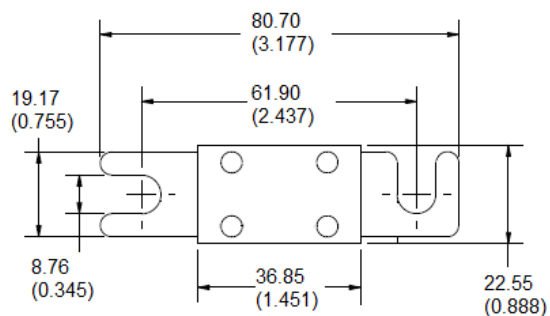

POWR-GARD® Fuses

CNN_E Series Lift Truck

Ordering Information

AMPERE RATING (A)	CATALOG NUMBER	PRODUCT MARKING	PACKING QUANTITY	ORDERING NUMBER	UPC CODE
35	CNN035E	CNN035E	5	OCNN035E.V	07945818319
40	CNN040E	CNN040E	5	OCNN040E.V	07945818320
50	CNN050E	CNN050E	5	OCNN050E.V	07945818321
60	CNN060E	CNN060E	5	OCNN060E.V	07945818322
			100	OCNN060E.H	07945824328
80	CNN080E	CNN080E	5	OCNN080E.V	07945818323
			100	OCNN080E.H	07945824329
90	CNN090E	CNN090E	5	OCNN090E.V	07945818324
			100	OCNN090.H	07945824330
100	CNN100E	CNN100E	5	OCNN100E.V	07945818325
			100	OCNN100E.H	07945824331
125	CNN125E	CNN125E	5	OCNN125E.V	07945818326
			100	OCNN125E.H	07945824332
150	CNN150E	CNN150E	5	OCNN150E.V	07945818327
			100	OCNN150E.H	07945824333
175	CNN175E	CNN175E	5	OCNN175E.V	07945818328
			100	OCNN175E.H	07945824334
200	CNN200E	CNN200E	5	OCNN200E.V	07945818329
			100	OCNN200E.H	07945824335
225	CNN225E	CNN225E	5	OCNN225E.V	07945818330
			100	OCNN225E.H	07945824336
250	CNN250E	CNN250E	5	OCNN250E.V	07945818331
			100	OCNN250E.H	07945824337
275	CNN275E	CNN275E	5	OCNN275E.V	07945818332
			100	OCNN275E.H	07945824338
300	CNN300E	CNN300E	5	OCNN300E.V	07945818333
			100	OCNN300E.H	07945824339
325	CNN325E	CNN325E	5	OCNN325E.V	07945818334
350	CNN350E	CNN350E	5	OCNN350E.V	07945818335
400	CNN400E	CNN400E	5	OCNN400E.V	07945818336
			100	OCNN400E.H	07945829772
500	CNN500E	CNN500E	5	OCNN500E.V	07945818337
600	CNN600E	CNN600E	5	OCNN600E.V	07945818338
700	CNN700E	CNN700E	5	OCNN700E.V	07945818339
800	CNN800E	CNN800E	5	OCNN800E.V	07945818340

POWR-GARD® Fuses

CNN_E Series Lift Truck

Dimensions Inches (mm)

FIGURE 1

FIGURE 2

AMPERE RATING (A)	FIGURE
35	1
40	1
50	1
60	1
80	1
90	1
100	2
125	1
150	2
175	1
200	1
225	1
250	1
275	1
300	1
325	2
350	2
400	2
500	2
600	2
700	1
800	1